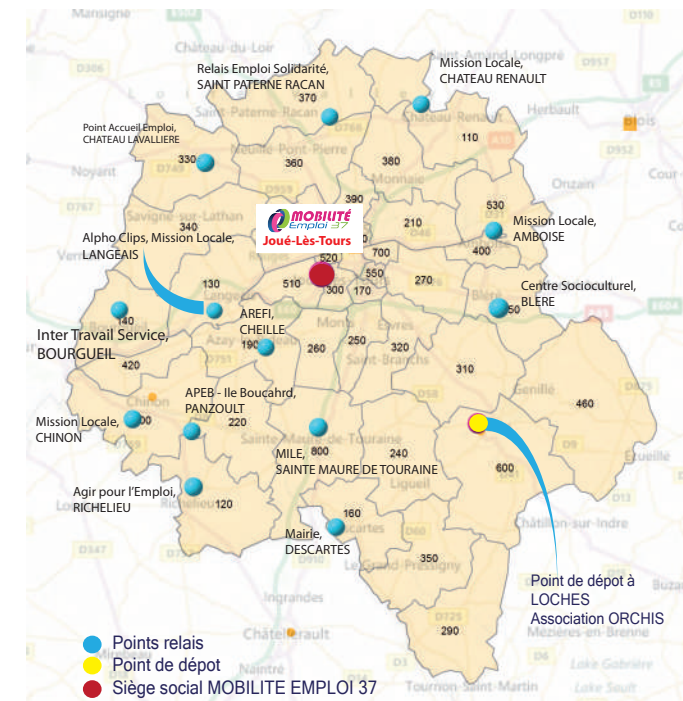

www.mobilite-emploi-37.fr

Ligne **filbleu** n° **30** et **31**

Mobilité Emploi 37
est membre du réseau
Mob'in France
et Mob'in Centre Val de Loire

Nos missions sont soutenues par :

SERVICE LOCATION de VEHICULES

SCOOTER

- ▶ Permis AM (ancien Brevet de Sécurité Routière) pour toute personne née après le 01/01/1988
- ▶ Autorisation parentale pour les mineurs (document interne à remplir)

La location comprend :
l'assurance du véhicule, le prêt d'un casque (durant 3 mois maximum), un gilet fluo et un antivol homologué

VOITURE

- ▶ Permis B en cours de validité

La location comprend l'assurance du véhicule

Ce service est proposé sur l'ensemble du territoire départemental d' INDRE-ET-LOIRE

Notre service comprend
la livraison du scooter ou du vélo électrique
sur un des 15 points relais répartis sur le territoire
et situé le plus près de votre domicile